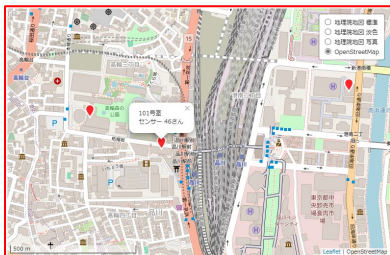

仕様

スマートケアリンク **みいるも**

グラフ画面

パネル画面

マップ画面

契約

- ・サブスクリプション
- ・買取り

■ 製造会社
産電工業株式会社
宮城県仙台市若林区荒井東2-13-1